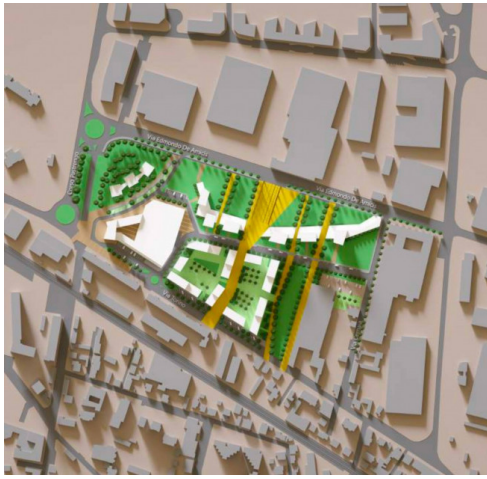

Il presente stampato ha valore puramente indicativo e non costituisce elemento contrattuale nè presupposto contrattuale.

Chiusano & C. Torino

Via Pastrengo, 29 - Torino (TO) - Phone number 0115682858

chiusano@chiusano.com - <https://www.chiusano.com>

V.A.T. 03113370013