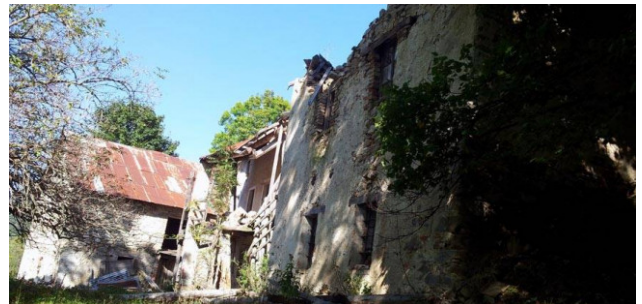

Il presente stampato ha valore puramente indicativo e non costituisce elemento contrattuale nè presupposto contrattuale.

Chiusano & C. Torino

Via Pastrengo, 29 - Torino (TO) - Phone number 0115682858

chiusano@chiusano.com - <https://www.chiusano.com>

V.A.T. 03113370013